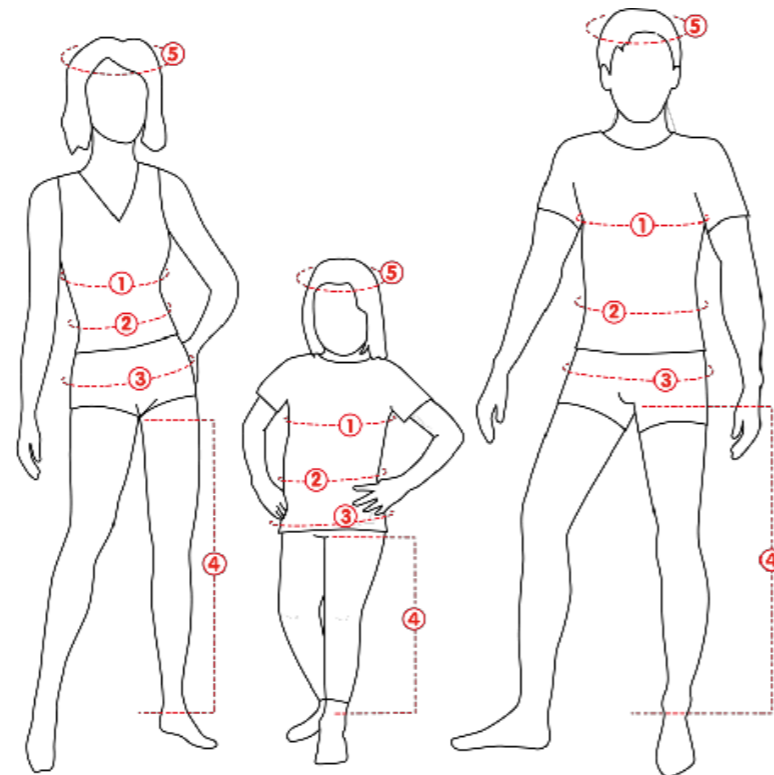

## WOMEN

Body Size Average\*\* height 168 cm (5'6)

	32	34	36	38	40	42	44	46	48
Chest (1)	76	80	84	88	92	96	100	104	108
Waist (2)	60	64	68	72	76	80	84	88	92
Seat (3)	84	88	92	96	100	104	108	112	116
Inseam raw length short/regular (4)	83/88	84/89	85/90	86/91	87/92	88/93	89/94	90/95	91/96
Inseam fixed length short/regular (4)	74/79	75/80	76/81	77/82	78/83	79/84	80/85	81/86	82/87
<b>Fjällräven / US Letter Size</b>	<b>XXS</b>	<b>XS</b>	<b>S</b>	<b>M</b>	<b>L</b>	<b>L</b>	<b>L</b>	<b>L</b>	<b>XL</b>

## MEN

Body Size Average\*\* height 180 cm (5'10)

	40	42	44	46	48	50	52	54	56	58	60
Chest (1)	82	86	90	94	98	102	106	110	114	118	122
Waist (2)	68	72	76	80	84	88	92	96	100	104	108
Seat (3)	86	90	94	98	102	106	110	114	118	122	126
Inseam raw length regular/ long (4)	88/93	89/94	90/95	91/96	92/97	93/98	94/99	95/100	96/101	97/102	98/103
Inseam fixed length regular/ long (4)	77/82	78/83	79/84	80/85	81/86	82/87	83/88	84/89	85/90	86/91	87/92
Head measurement (6)	XS (53)	XS (54-55)	M (56-57)	L (58-59)	XL (60-61)	XXL (62-63)					
<b>Fjällräven / US Letter Size</b>	<b>XXS</b>	<b>XS</b>	<b>S</b>	<b>M</b>	<b>L</b>	<b>XL</b>	<b>XXL</b>	<b>XXXL</b>			

## SHIRT FITS

Chest Women Size S

Chest Men Size M

## LOWER LEG