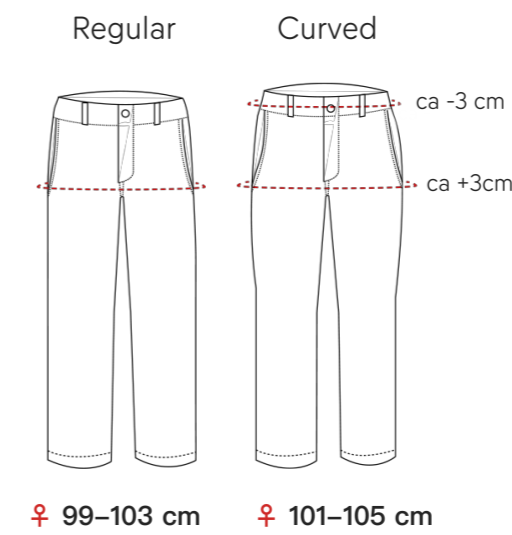

SEAT Women Size 38